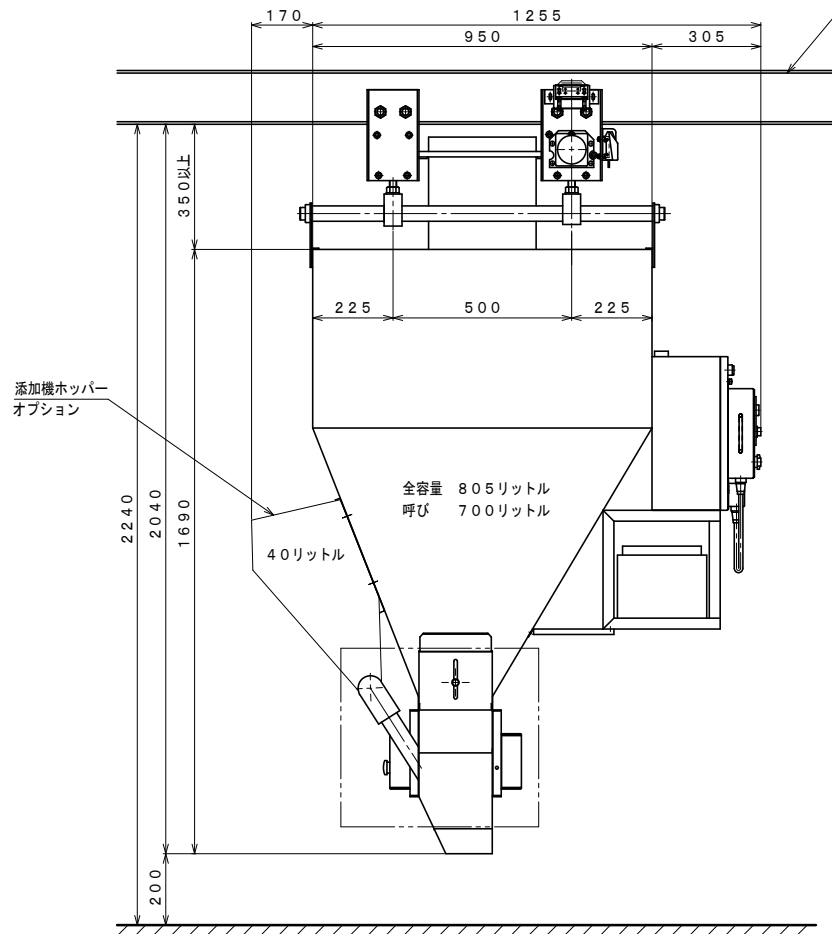

走行レール I-150×75×5.5×9.5
H-150×75×5×7

仕様、形状寸法は改良のため予告なく変更することがあります。