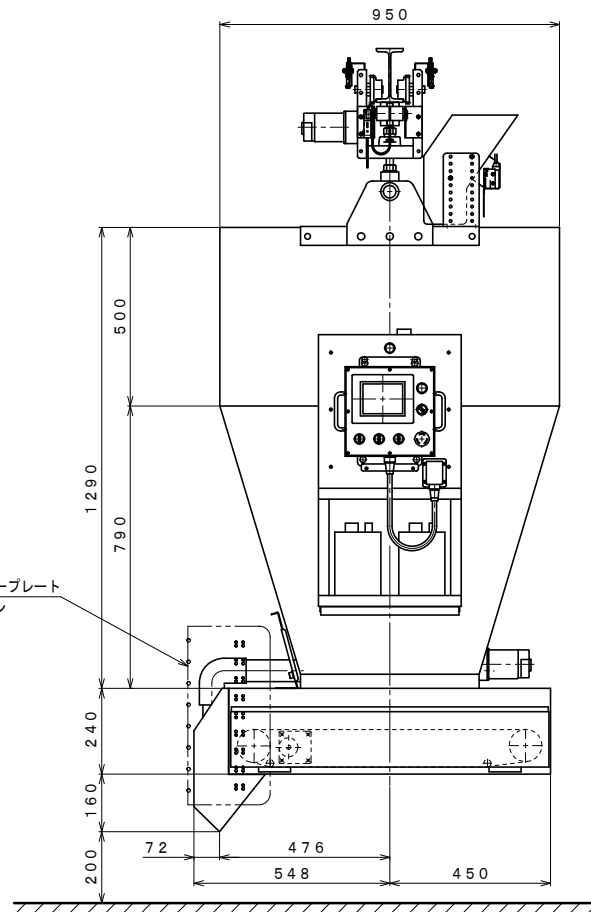

走行レール I-150×75×5.5×9.5
H-150×75×5×7

仕様、形状寸法は改良のため予告なく変更することがあります。