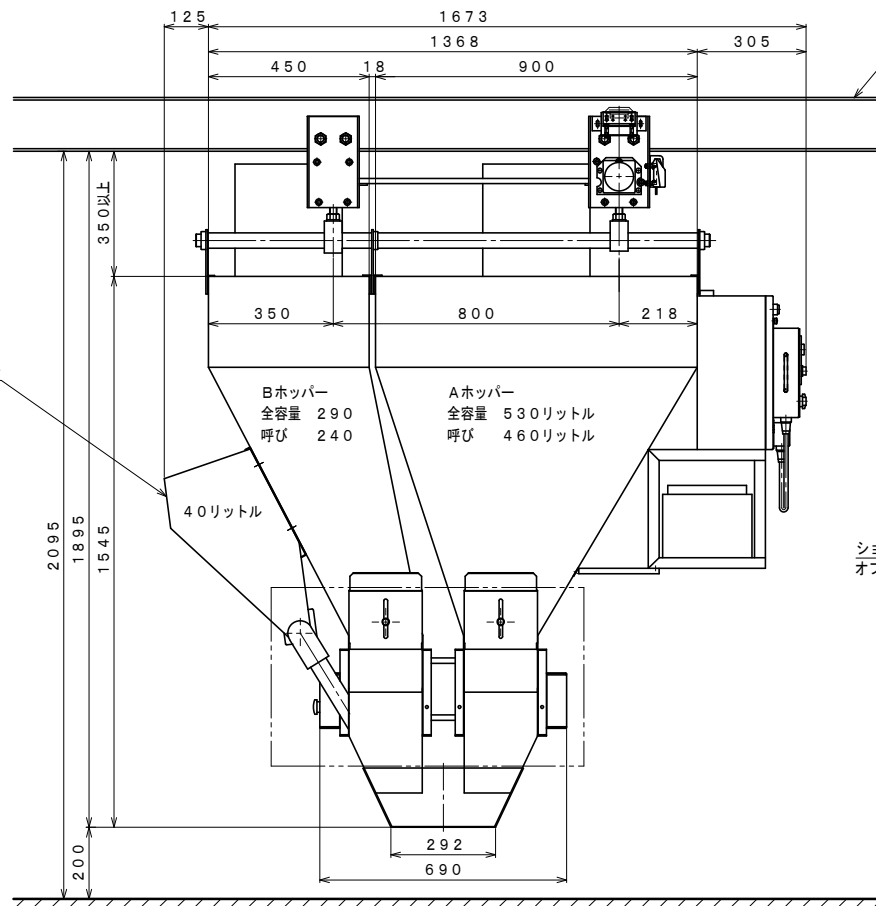

走行レール I-150×75×5.5×9.5  
H-150×75×5×7

仕様、形状寸法は改良のため予告なく変更することがあります。