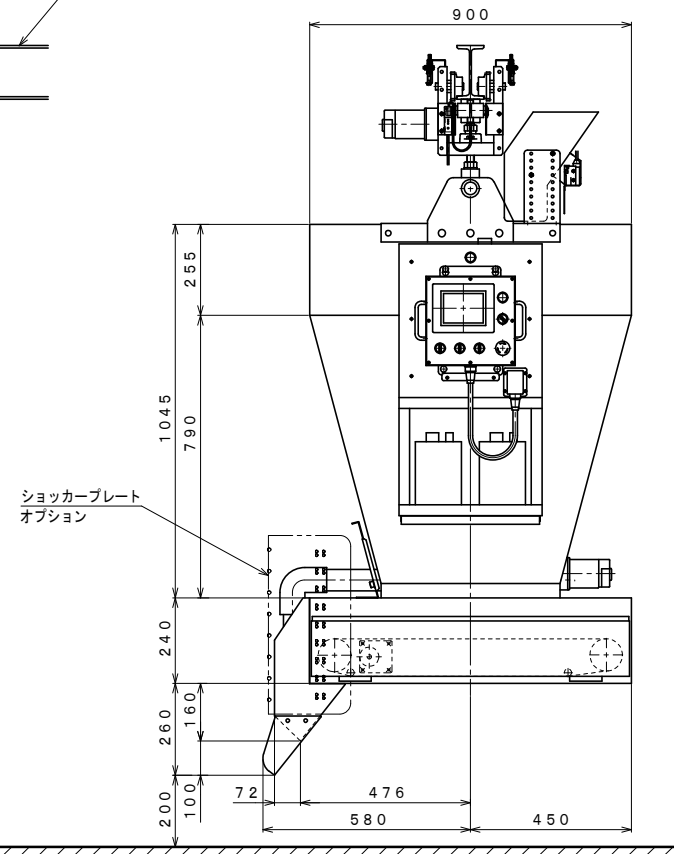

走行レール I-150×75×5.5×9.5  
H-150×75×5×7

仕様、形状寸法は改良のため予告なく変更することがあります。