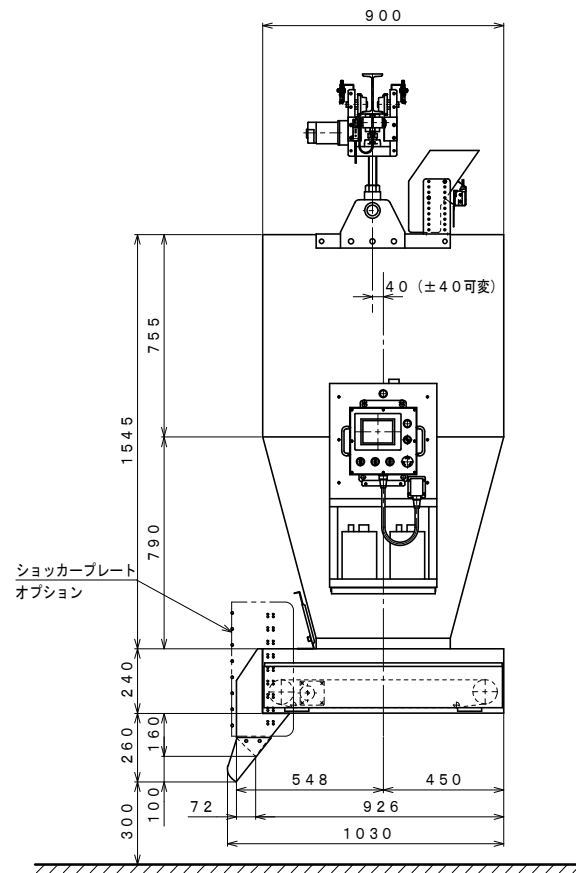

走行レール I-150×75×5.5×9.5

仕様、形状寸法は改良のため予告なく変更することがあります。