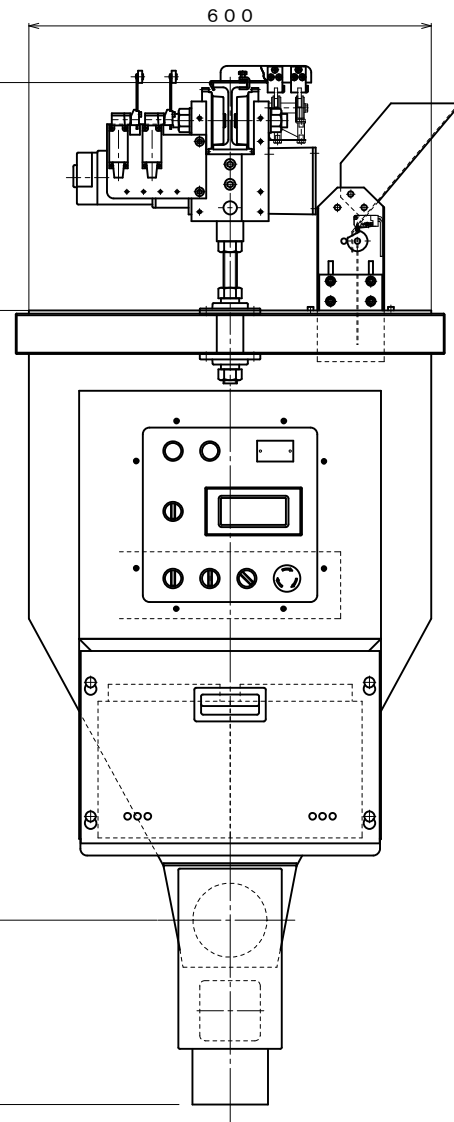

走行レール H-100x50

270リットル

最小300

910

1810

600

325